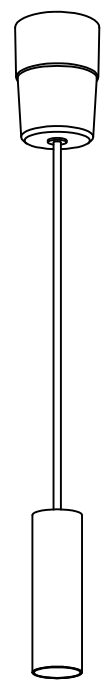

MotoM

| | |
|----|----------|
| 型番 | MPN04-G0 |
|----|----------|

| 部番 | 部品名 | 数量 | 材質 | 摘要 |
|----|-----------|----|-------|-----------|
| 1 | 収納型フレンジ | 1 | 耐熱ABS | 黒色 |
| 2 | キャブタイヤコード | 1 | ビニール | 黒色 0.75sq |
| 3 | 本体 | 1 | A6063 | 金アルマイト |
| 4 | 電源 | 1 | | |
| 5 | LED | 1 | | |
| 6 | セード | 1 | PC | 乳半 マット |

姿 図

| 定格電圧 (V) | 周波数 (Hz) | 出力電圧 (V) | 入力電流 (A) | 消費電力 (W) |
|----------|----------|----------|----------|----------|
| 100 | 50/60 | - | 0.1 | 7.3 |

⚠ 安全に関するご注意

- 本器具は、5~35℃の温度範囲で使用するように設計しています。高温で使用すると火災の原因となります。
- 本器具は、屋内専用です。屋外や水気・湿気のある場所及び腐食性ガス等の発生する場所では使用できません。器具落下・感電の原因となります。
- 本器具は、天井取付専用です。指定以外の取付けを行うと火災・器具落下の原因となります。

| 品名 | LEDペンダント | 特記事項 | | |
|-------------|----------|--|----|----|
| 取付形態 | 天井吊り | <ul style="list-style-type: none"> 引掛シーリングボディ<別売> 傾斜天井への取付はできません コード収納ができます | | |
| 接続方法 | 引掛シーリング | | | |
| 色温度 | 2700K | | | |
| 平均演色評価数 | Ra80 | | | |
| 光源寿命 | 40,000H | | | |
| 光束 | 640lm | 適合ランプ | 承認 | 担当 |
| 固有エネルギー消費効率 | 87.6lm/w | - | 浅川 | 市嶋 |
| 質量 | 0.7Kg | | | |