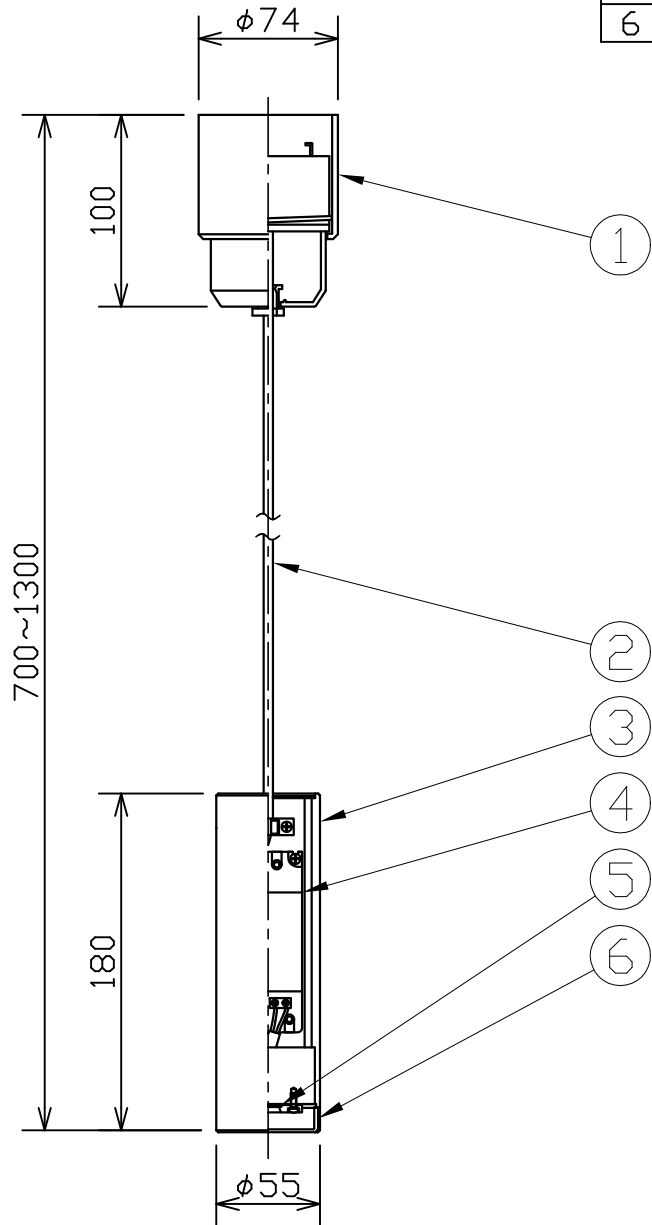

MotoM

| | |
|----|----------|
| 型番 | MPN04-G0 |
|----|----------|

| 部番 | 部品名 | 数量 | 材質 | 摘要 |
|----|-----------|----|-------|-----------|
| 1 | 収納型フレンジ | 1 | 耐熱ABS | 黒色 |
| 2 | キャブタイヤコード | 1 | ビニール | 黒色 0.75sq |
| 3 | 本体 | 1 | A6063 | 金アルマイト |
| 4 | 電源 | 1 | | |
| 5 | LED | 1 | | |
| 6 | セード | 1 | PC | 乳半 マット |

姿 図

| 定格電圧 (V) | 周波数 (Hz) | 出力電圧 (V) | 入力電流 (A) | 消費電力 (W) |
|----------|----------|----------|----------|----------|
| 100 | 50/60 | - | 0.1 | 7.3 |

⚠ 安全に関するご注意

- 本器具は、5~35℃の温度範囲で使用するように設計しています。高温で使用すると火災の原因となります。
- 本器具は、屋内専用です。屋外や水気・湿気のある場所及び腐食性ガス等の発生する場所では使用できません。器具落下・感電の原因となります。
- 本器具は、天井取付専用です。指定以外の取付けを行うと火災・器具落下の原因となります。

| 品名 | LEDペンダント | 特記事項 | | |
|-------------|----------|--|----|----|
| 取付形態 | 天井吊り | <ul style="list-style-type: none"> 引掛シーリングボディ<別売> 傾斜天井への取付はできません コード収納ができます | | |
| 接続方法 | 引掛シーリング | | | |
| 色温度 | 2700K | | | |
| 平均演色評価数 | Ra80 | | | |
| 光源寿命 | 40,000H | | | |
| 光束 | 640lm | 適合ランプ | 承認 | 担当 |
| 固有エネルギー消費効率 | 87.6lm/w | - | 浅川 | 市嶋 |
| 質量 | 0.7Kg | | | |