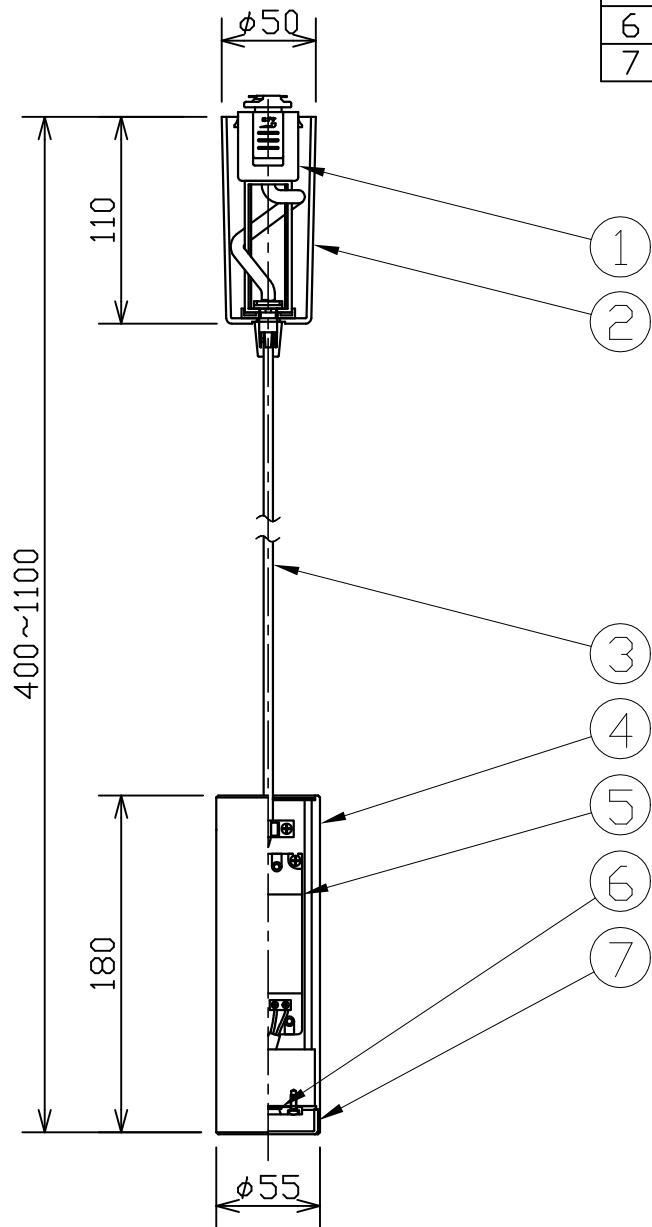

# MotoM

型番	MPN05-BK
----	----------

部番	部品名	数量	材質	摘要
1	ダクトプラグ	1	PC	ダクトプラグ2P 黒色
2	カバー	1	ABS	黒色
3	キャブタイヤコード	1	ビニール	黒色 0.75sq
4	本体	1	A6063	黒色塗装
5	電源	1		
6	LED	1		
7	セード	1	PC	乳半 マット

姿 図

定格電圧 (V)	周波数 (Hz)	出力電圧 (V)	入力電流 (A)	消費電力 (W)
100	50/60	-	0.1	7.3

## ⚠ 安全に関するご注意

- 本器具は、5~35℃の温度範囲で使用するように設計しています。高温で使用すると火災の原因となります。
- 本器具は、屋内専用です。屋外や水気・湿気のある場所及び腐食性ガス等の発生する場所では使用できません。器具落下・感電の原因となります。
- 本器具は、天井取付専用です。指定以外の取付けを行うと火災・器具落下の原因となります。

品名	LEDペンダント	特記事項		
取付形態	天井吊り	<ul style="list-style-type: none"> <li>• 傾斜天井への取付はできません</li> <li>• コード収納ができます</li> </ul>		
接続方法	ダクトプラグ			
色温度	2700K			
平均演色評価数	Ra80			
光源寿命	40,000H			
光束	640lm	適合ランプ	承認	担当
固有エネルギー消費効率	87.6lm/w	-	浅川	市嶋
質量	0.7Kg			