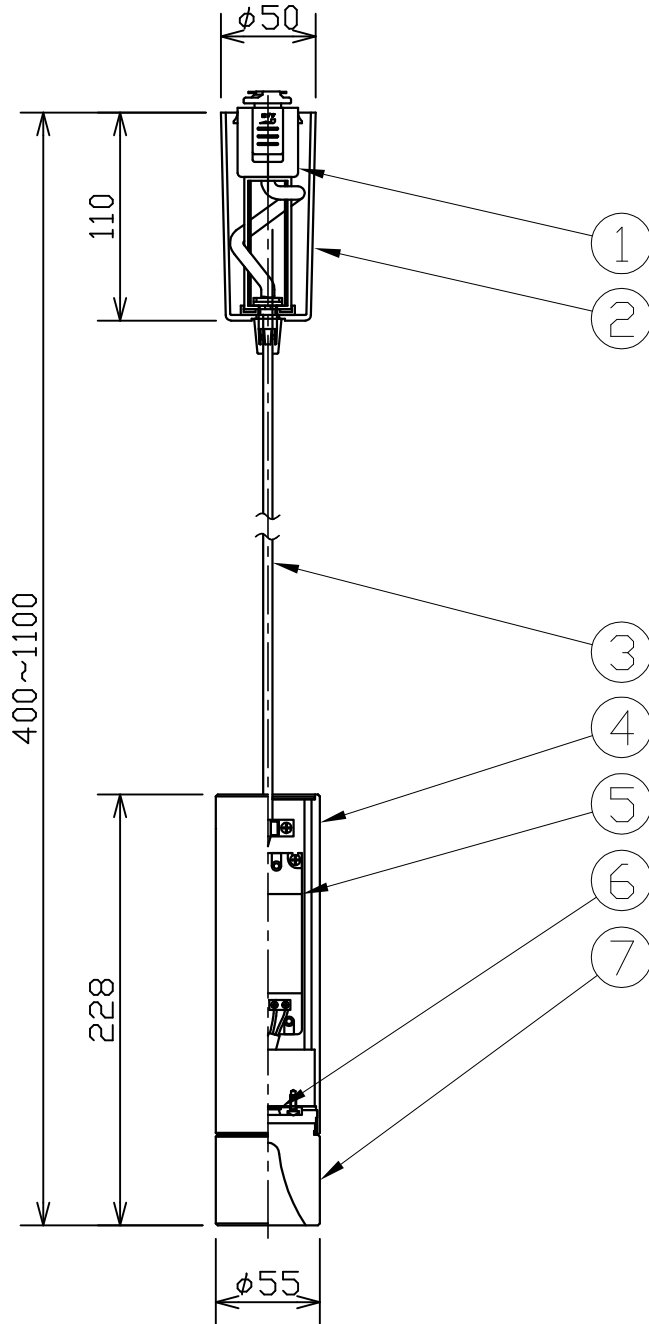

MotoM

型番	MPN06D-WH
----	-----------

部番	部品名	数量	材質	摘要
1	ダクトプラグ	1	PC	ダクトプラグ2P 白色
2	カバー	1	ABS	白色
3	キャブタイヤコード	1	ビニール	白色 0.75sq
4	本体	1	A6063	白色塗装
5	電源	1		
6	LED	1		
7	セード	1	PMMA	透明・フロスト

定格電圧 (V)	周波数 (Hz)	出力電圧 (V)	入力電流 (A)	消費電力 (W)
100	50/60	-	0.1	7.3

⚠ 安全に関するご注意

- 本器具は、5~35℃の温度範囲で使用するように設計しています。高温で使用すると火災の原因となります。
- 本器具は、屋内専用です。屋外や水気・湿気のある場所及び腐食性ガス等の発生する場所では使用できません。器具落下・感電の原因となります。
- 本器具は、天井取付専用です。指定以外の取付けを行うと火災・器具落下の原因となります。

品名	LED円筒ペンダント	特記事項		
取付形態	天井吊り	<ul style="list-style-type: none"> 傾斜天井への取付はできません コード収納ができます 		
接続方法	ダクトプラグ			
色温度	2700K	適合ランプ	承認	担当
平均演色評価数	Ra80			
光源寿命	40,000H	-	浅川	市嶋
光束	668lm			
固有エネルギー消費効率	91.5lm/W			
質量	0.8Kg			