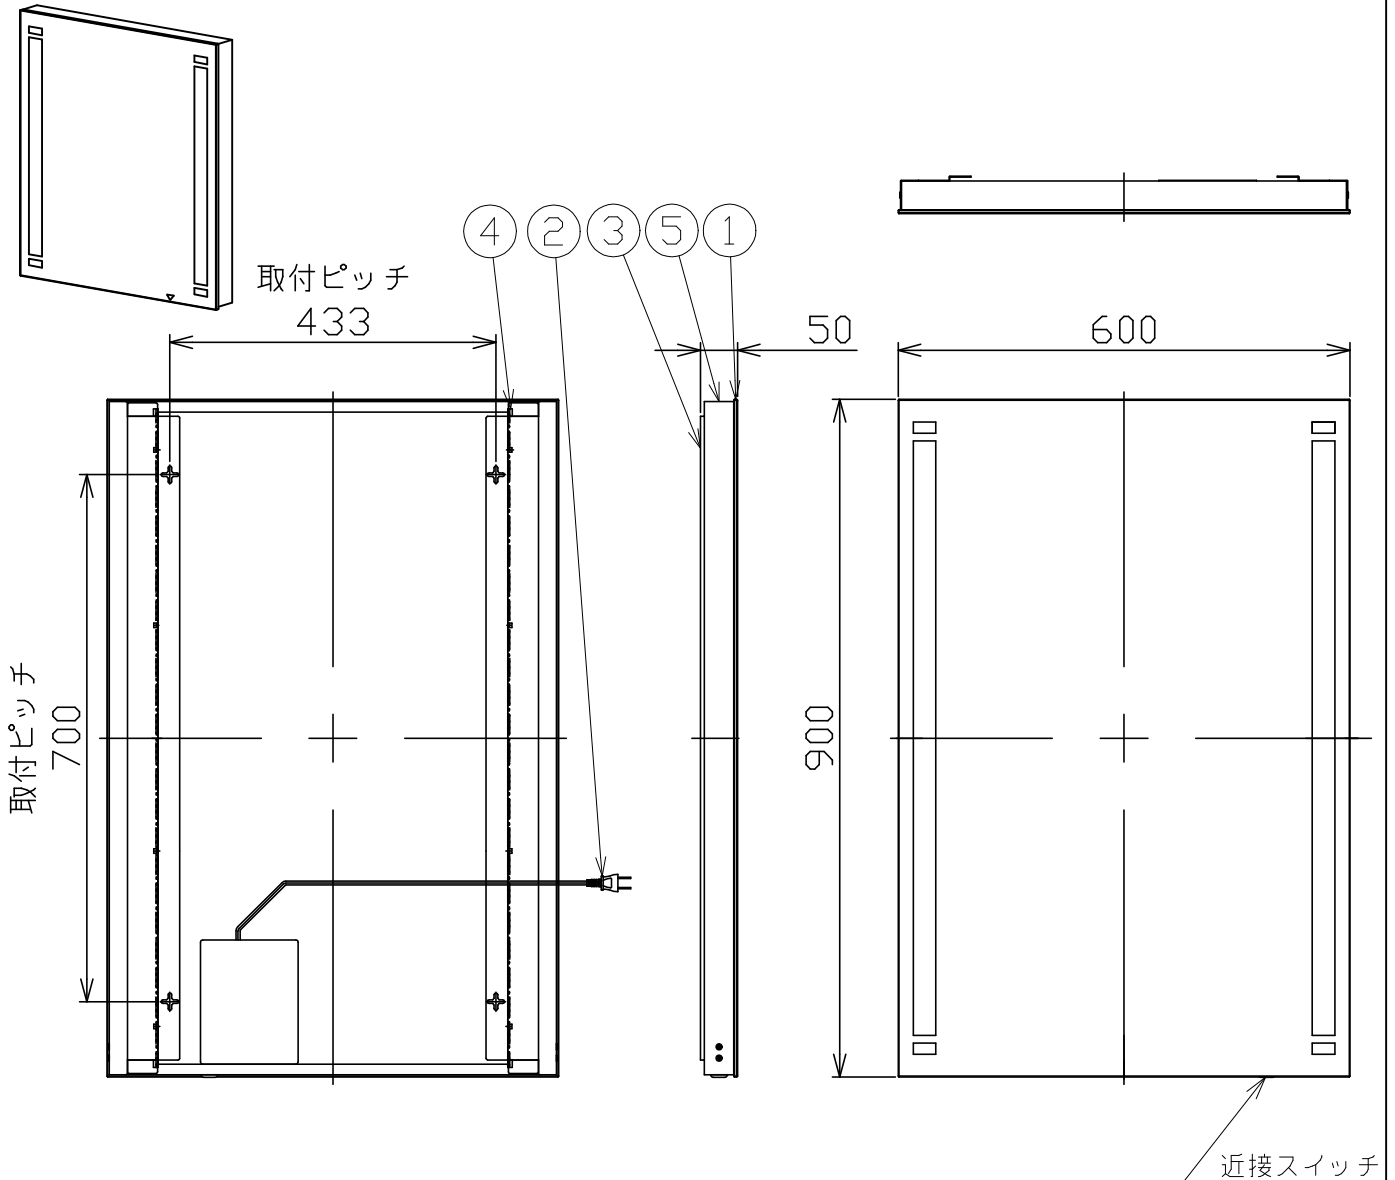

代表型番 MBK012

型番	色温度	ランプ光束	エネルギー消費効率
MBK012-L	3000K	1938lm	62.5lm/W
MBK012-W	4000K	2040lm	65.8lm/W

部番	部品名	数量	材質	摘要
1	ミラー	1	ガラス	内面一部サンド消し
2	プラグ付コード	1	VFF	黒 7A-125V
3	サポート	2	SPC	白色焼付塗装
4	LED	2		
5	カバー	4	SUS	ヘアライン

品名	LEDミラー灯	特記事項 <ul style="list-style-type: none"> <li>取付ビス同梱</li> <li>近接スイッチ付き</li> <li>曇り止めヒーター無し</li> </ul>		
取付形態	壁掛け			
接続方法	プラグ			
色温度	上記による			
平均演色評価数	Ra90以上			
光源寿命	30,000時間			
ランプ光束	上記による		承認	担当
エネルギー消費効率	上記による		浅川	堀
質量	10.9Kg			