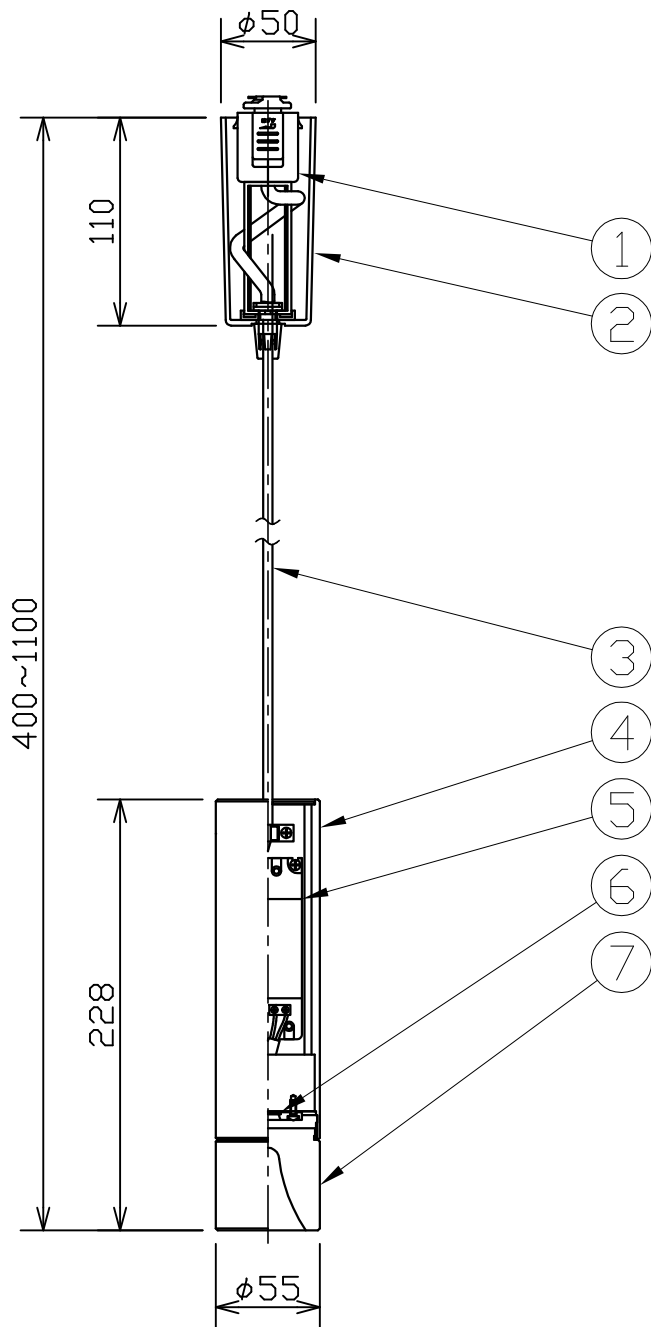

MotoM

型番	MPN06D-G0
----	-----------

部番	部品名	数量	材質	摘要
1	ダクトプラグ	1	PC	ダクトプラグ2P 白色
2	カバー	1	ABS	白色
3	キャブタイヤコード	1	ビニール	白色 0.75sq
4	本体	1	A6063	金アルマイト+プラスト
5	電源	1		
6	LED	1		
7	セード	1	PMMA	透明・フロスト

定格電圧 (V)	周波数 (Hz)	出力電圧 (V)	入力電流 (A)	消費電力 (W)
100	50/60	-	0.1	7.3

⚠️ 安全に関するご注意

- 本器具は、5~35℃の温度範囲で使用するように設計しています。高温で使用すると火災の原因となります。
- 本器具は、屋内専用です。屋外や水気・湿気のある場所及び腐食性ガス等の発生する場所では使用できません。器具落下・感電の原因となります。
- 本器具は、天井取付専用です。指定以外の取付けを行うと火災・器具落下の原因となります。

品名	LED円筒ペンダント	特記事項		
取付形態	天井吊り	・ 傾斜天井への取付はできません		
接続方法	ダクトプラグ	・ コード収納ができます		
色温度	2700K			
平均演色評価数	Ra80			
光源寿命	40,000H			
光束	668lm	適合ランプ	承認	担当
固有エネルギー消費効率	91.5lm/W	-	浅川	市嶋
質量	0.8Kg			