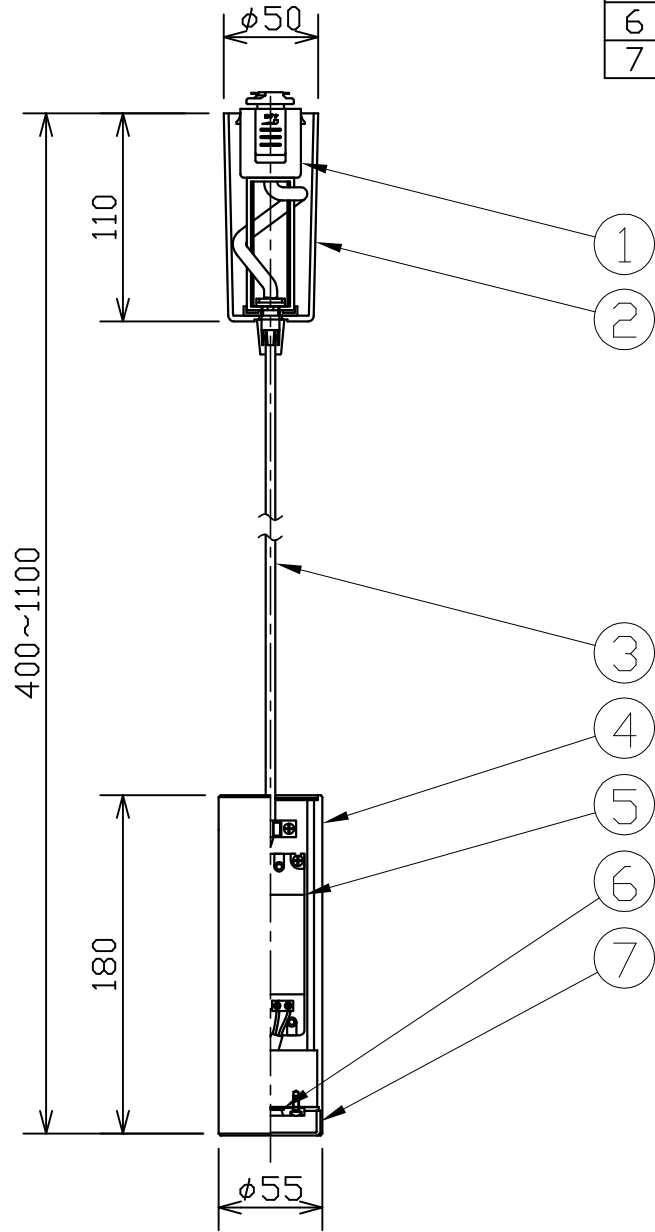

# MotoM

型番 MPN05-WH

部番	部品名	数量	材質	摘要
1	ダクトプラグ	1	PC	ダクトプラグ2P 白色
2	カバー	1	ABS	白色
3	キャプタイヤコード	1	ビニール	白色 0.75sq
4	本体	1	A6063	白色塗装
5	電源	1		
6	LED	1		
7	セード	1	PC	乳半 マット

定格電圧 (V)	周波数 (Hz)	出力電圧 (V)	入力電流 (A)	消費電力 (W)
100	50/60	-	0.1	7.3

## ⚠️ 安全に関するご注意

- 本器具は、5~35℃の温度範囲で使用するよう設計しています。高温で使用すると火災の原因となります。
- 本器具は、屋内専用です。屋外や水気・湿気のある場所及び腐食性ガス等の発生する場所では使用できません。器具落下・感電の原因となります。
- 本器具は、天井取付専用です。指定以外の取付けを行うと火災・器具落下の原因となります。

品名	LEDペンダント	特記事項		
取付形態	天井吊り	• 傾斜天井への取付はできません		
接続方法	ダクトプラグ	• コード収納ができます		
色温度	2700K			
平均演色評価数	Ra80			
光源寿命	40,000H			
光束	640lm	適合ランプ	承認	担当
固有エネルギー消費効率	87.6lm/w	-	浅川	市嶋
質量	0.7Kg			