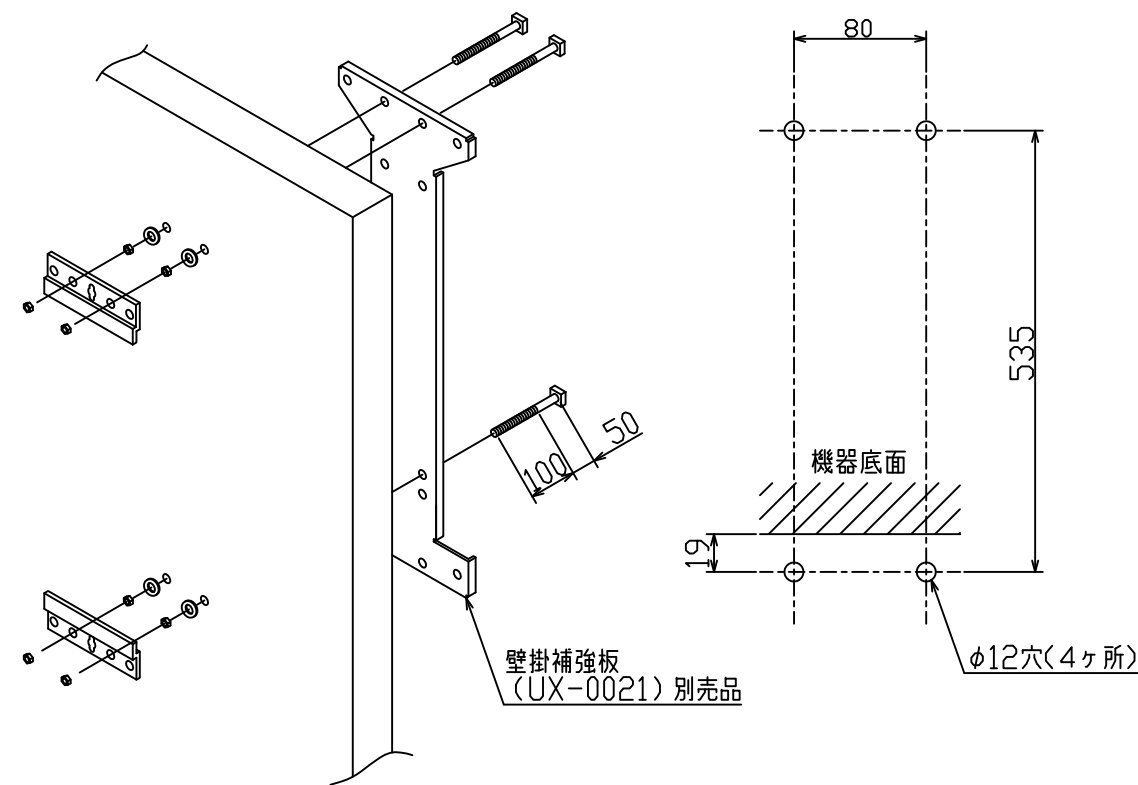

※外壁強度が給湯器の取付けに十分でない場合

名称	屋外標準設置図				
型式	RUX-A2406W(-E) RUX-A2416W(-E)				
作成	2017. 6	尺度	1:10	サイズ	A3
㊿ン㊿イ 株式会社					