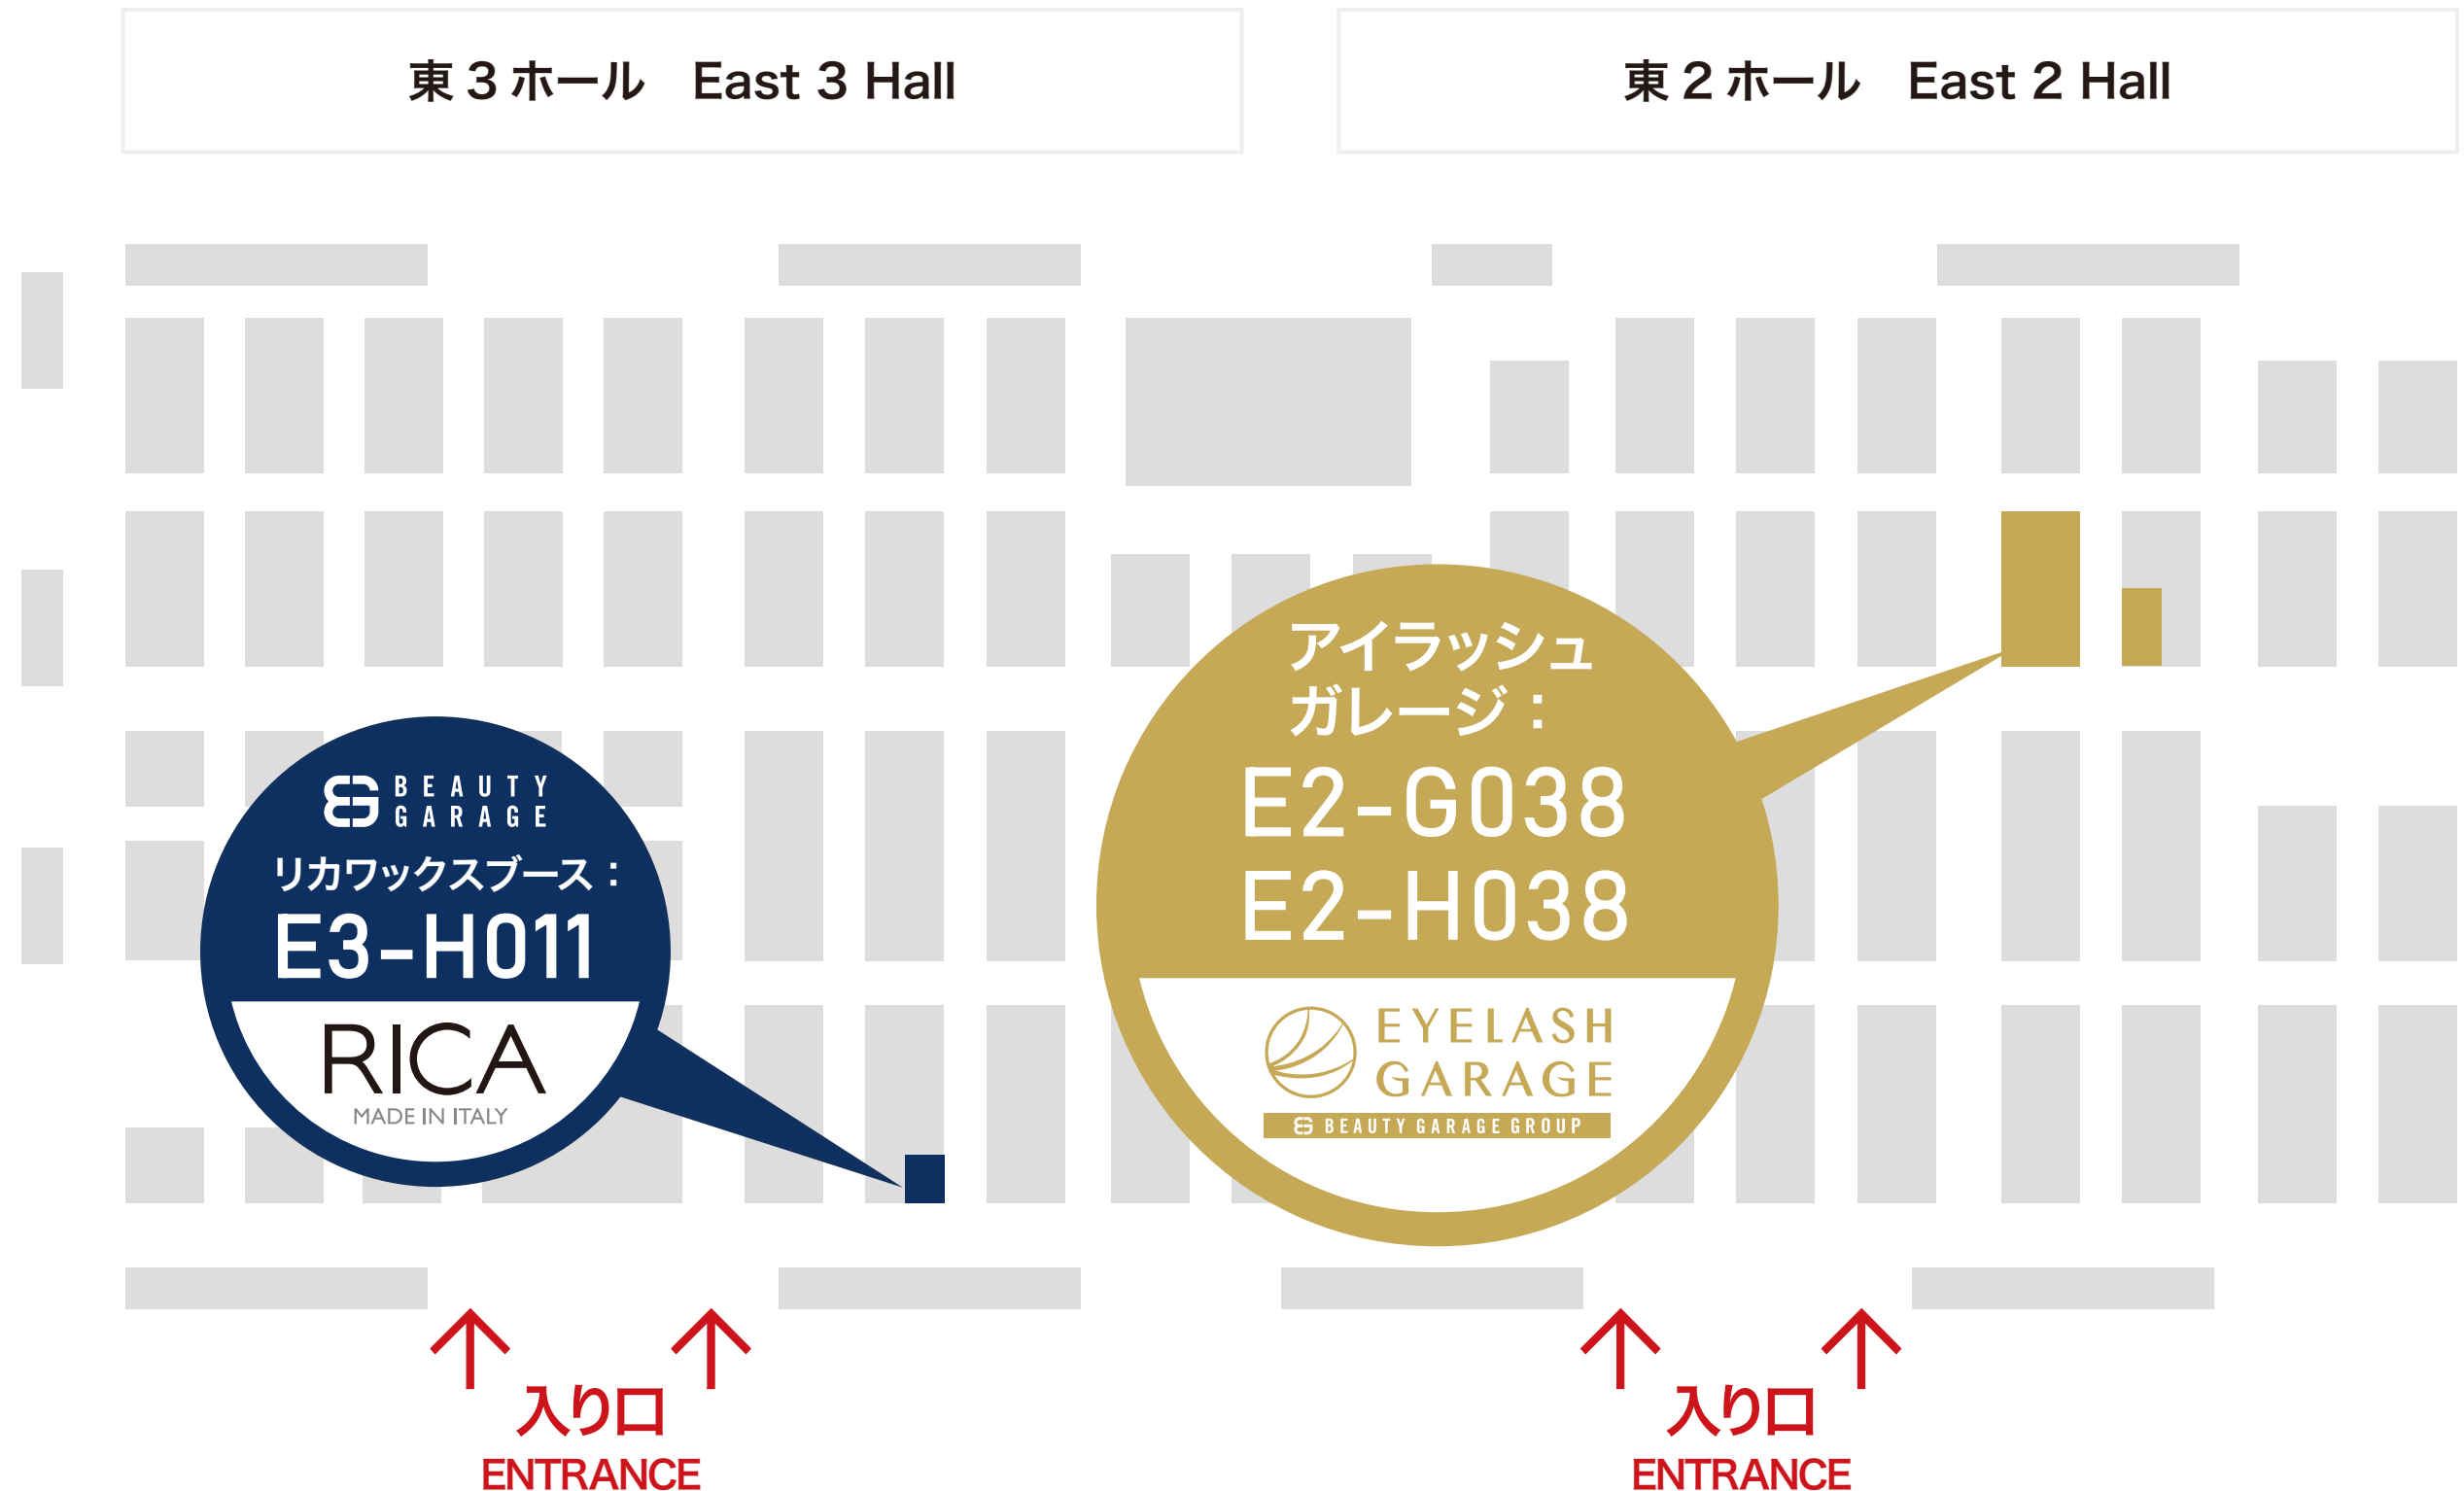

東3ホール East 3 Hall

東2ホール East 2 Hall

BEAUTY GARAGE  
リカワックスブース：  
E3-H011

RICA  
MADE IN ITALY

↑ ↑  
入り口  
ENTRANCE

アイラッシュ  
ガレージ：  
E2-G038  
E2-H038

EYELASH GARAGE  
BEAUTY GARAGE GROUP

↑ ↑  
入り口  
ENTRANCE